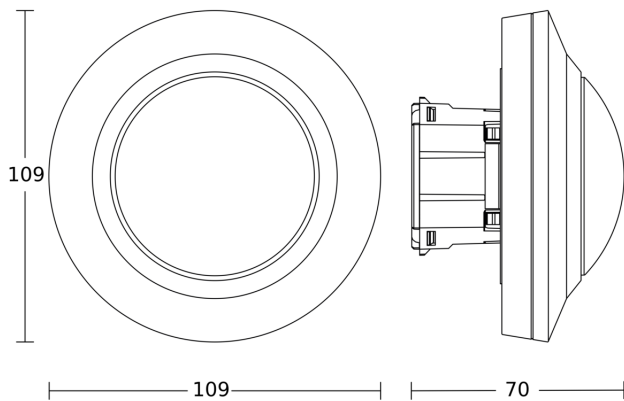

PD IR 4360-8

COM1 - Deckeneinbau weiß
EAN 4007841 085100
Art.-Nr. 085100

Maßzeichnung 1

Maßzeichnung 2